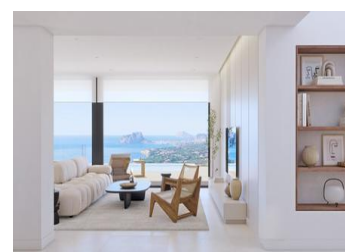

3 SCHLAFZIMMER VILLA ZUM VERKAUF IN BENITACHELL - 2,456,000

Schlafzimmer: 3

Bauen: 239m²

Pool: Yes

Badezimmer: 4

das Grundstück:

Referenz: 697649

Objektbeschreibung

NEU GEBaute LUXUSVILLA IN CUMBRE DEL SOL

Neubau Luxus-Villa mit spektakulärem Meerblick ist ideal, um mit der Familie zu leben oder mit Freunden zu genießen. Es befindet sich an der Spitze des Puig de la Llorençà, in der Residenz Cumbre del Sol dominiert über das Wohngebiet und mit einem unschlagbaren Meerblick. Ein einzigartiger und exklusiver Ort an der nördlichen Costa Blanca.