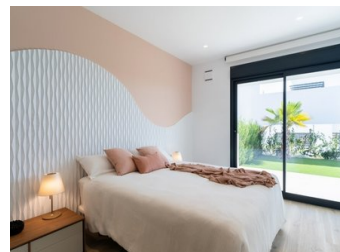

2 SCHLAFZIMMER WOHNUNG ZUM VERKAUF IN BENITACHELL - 454,000

Schlafzimmer: 2

Bauen: 88m²

Pool: Yes

Badezimmer: 2

das Grundstück: 0m²

Referenz: 697659

Objektbeschreibung

NEUBAU WOHNUNG IN CUMBRE DEL SOL

Moderne Neubau-Wohnungen mit 2 Schlafzimmern und 2 Bädern, Küche offen zum Wohnzimmer, mit verschiedenen Modellen zur Auswahl: Terrasse und Garten auf den Wohnungen im Erdgeschoss, Solarium in der obersten Etage.

Alle Wohnungen sind so aufgeteilt, dass sie das Beste aus dem Raum machen, das mediterrane Licht nutzen und ein Plus an Komfort im Alltag bieten.