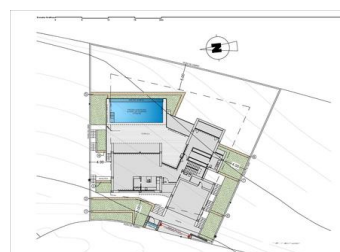

3 SCHLAFZIMMER VILLA ZUM VERKAUF IN BENITACHELL - 2,221,850

 Schlafzimmer: 3

 Bauen: 266m²

 Pool: Yes

 Badezimmer: 4

 das Grundstück:

 Referenz: 697666

Objektbeschreibung

Das Design der New Build Villa kombiniert auf stilvolle und funktionale Weise eine wirklich moderne Architektur. An

der Fassade, die sich durch große geometrische Figuren auszeichnet, die auf geraden Linien und der Form von Würfeln basieren, do...