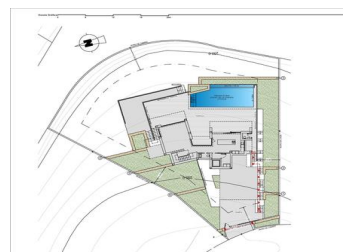

### Objektbeschreibung

NEU GEBaute LUXUSVILLA IN CUMBRE DEL SOL

Im Herzen der Wohnanlage Cumbre del Sol befindet sich diese Luxusvilla mit eigenem Pool.

New Build moderne Villa Design kombiniert in einer eleganten und funktionalen Weise, moderne und mediterrane Architektur. An der Fassade, die sich durch große geometrische Formen auf der Grundlage diagonaler Linien auszeichnet, dominiert die Farbe Weiß, und die Verwendung von Naturstein lässt sie mit ihrer Umgebung