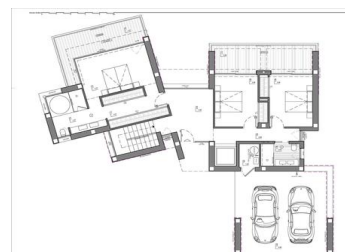

### Objektbeschreibung

NEU GEBaute LUXUSVILLA IN CUMBRE DEL SOL

Im Herzen der Wohnanlage Cumbre del Sol befindet sich diese Luxusvilla mit eigenem Pool.

New Build moderne Villa Design kombiniert in einer eleganten und funktionalen Weise, moderne und mediterrane Architektur. An der Fassade, die sich durch große geometrische Formen auf der Grundlage diagonaler Linien auszeichnet, dominiert die Farbe Weiß, und die Verwendung von Naturstein lässt sie mit ihrer Umgebung