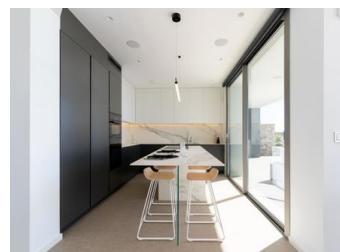

4 SCHLAFZIMMER VILLA ZUM VERKAUF IN BENITACHELL - 2,950,000

Schlafzimmer: 4

Bauen: 234m²

Pool: Yes

Badezimmer: 6

das Grundstück:

Referenz: SP0756-1

Objektbeschreibung

NEU GEBaute LUXUSVILLA IN CUMBRE DEL SOL

Neubau einer kultigen Villa in Benitachell. Ihr Design aus dem 21. Jahrhundert fügt sich perfekt in die exklusive Umgebung des Residencial Cumbre del Sol ein. Es ist auf einem 1168m² Grundstück gebaut, wo, wie die Villa nach Südwesten können Sie sehen und genießen Sie erstaunliche Sonnenuntergänge.

Alles an dieser Villa strahlt Qualität und Stil aus, mit einem intelligenten Design, das eine praktische Aufteilung der