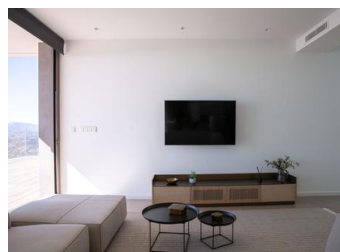

4 SCHLAFZIMMER VILLA ZUM VERKAUF IN BENITACHELL - 2,950,000

Schlafzimmer: 4

Bauen: 234m²

Pool: Yes

Badezimmer: 6

das Grundstück:

Referenz: SP0756-1

Objektbeschreibung

NEU GEBaute LUXUSVILLA IN CUMBRE DEL SOL

Neubau einer kultigen Villa in Benitachell. Ihr Design aus dem 21. Jahrhundert fügt sich perfekt in die exklusive Umgebung des Residencial Cumbre del Sol ein. Es ist auf einem 1168m² Grundstück gebaut, wo, wie die Villa nach Südwesten können Sie sehen und genießen Sie erstaunliche Sonnenuntergänge.

Alles an dieser Villa strahlt Qualität und Stil aus, mit einem intelligenten Design, das eine praktische Aufteilung der