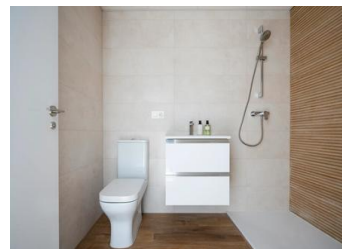

2 SCHLAFZIMMER WOHNUNG ZUM VERKAUF IN MONACHIL - 232,000

 Schlafzimmer: 2

 Bauen: 73m²

 Pool: No

 Badezimmer: 2

 das Grundstück: 0m²

 Referenz: 706528

Objektbeschreibung