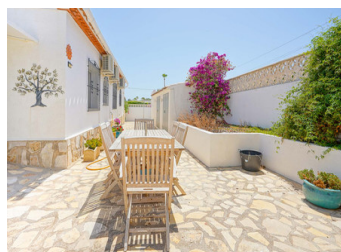

6 SCHLAFZIMMER VILLA ZUM VERKAUF IN BENITACHELL - 629,000

 Schlafzimmer: 6

 Bauen: 250m²

 Pool: No

 Badezimmer: 4

 das Grundstück:

 Referenz: 714322

Objektbeschreibung