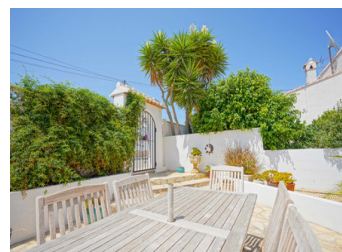

6 SCHLAFZIMMER VILLA ZUM VERKAUF IN BENITACHELL - 629,000

 Schlafzimmer: 6

 Bauen: 250m²

 Pool: No

 Badezimmer: 4

 das Grundstück:

 Referenz: 714322

Objektbeschreibung