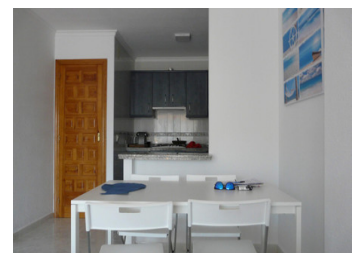

2 SCHLAFZIMMER WOHNUNG ZUM VERKAUF IN BENITACHELL - 195,000

 Schlafzimmer: 2

 Bauen: 70m²

 Pool: No

 Badezimmer: 1

 das Grundstück: 0m²

 Referenz: 714560

Objektbeschreibung