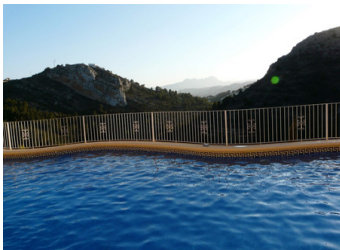

2 SCHLAFZIMMER WOHNUNG ZUM VERKAUF IN BENITACHELL - 195,000

 Schlafzimmer: 2

 Bauen: 70m²

 Pool: No

 Badezimmer: 1

 das Grundstück: 0m²

 Referenz: 714560

Objektbeschreibung